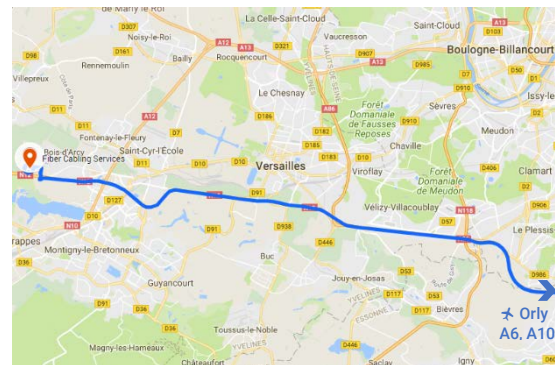

## Plan d'accès à FCS

#### Adresse physique

Fiber Cabling Services  
8, rue Abel Gance  
ZAC de la Croix Bonnet  
78390 Bois d'Arcy

#### En provenance de l'A13

- Prendre l'A13, direction Paris/Versailles
- Au triangle de Rocquencourt, rester sur la droite et prendre l'A12 direction Saint Quentin-en-Yvelines/Dreux
- Prendre la N12 direction Dreux/Elancourt
- Après 2 km, prendre la sortie Bois d'Arcy, ZAC de la Croix Bonnet
- Continuer rue Georges Méliès et longer Leroy Merlin jusqu'au centre de la Poste
- Prendre à gauche rue Abel Gance, FCS est situé à l'entrée de la rue sur votre gauche

#### En provenance de l'A6

- Prendre l'A86 à Rungis, direction Versailles/Fresnes
- A 22 km, continuer à gauche sur la N12 direction Dreux/Elancourt
- A 27 km, prendre à droite, sortie Bois d'Arcy, ZAC de la Croix Bonnet
- Continuer rue Georges Méliès et longer Leroy Merlin jusqu'au centre de la Poste
- Prendre à gauche rue Abel Gance, FCS est situé à l'entrée de la rue sur votre gauche