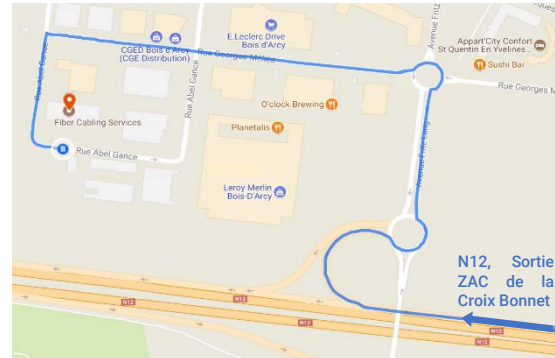

## Plan d'accès à FCS

#### En provenance de l'A13

- Prendre l'A13, direction Paris/Versailles
- Au triangle de Rocquencourt, rester sur la droite et prendre l'A12 direction Saint Quentin-en-Yvelines/Dreux
- Prendre la N12 direction Dreux/Elancourt
- Après 2 km, prendre la sortie Bois d'Arcy, ZAC de la Croix Bonnet
- Continuer rue Georges Méliès et longer Leroy Merlin jusqu'au centre de la Poste
- Prendre à gauche rue Abel Gance, FCS est situé à l'entrée de la rue sur votre gauche

#### En provenance de l'A6

- Prendre l'A86 à Rungis, direction Versailles/Fresnes
- A 22 km, continuer à gauche sur la N12 direction Dreux/Elancourt
- A 27 km, prendre à droite, sortie Bois d'Arcy, ZAC de la Croix Bonnet
- Continuer rue Georges Méliès et longer Leroy Merlin jusqu'au centre de la Poste
- Prendre à gauche rue Abel Gance, FCS est situé à l'entrée de la rue sur votre gauche

#### La gare de Fontenay-le-Fleury

- Ligne N : Paris Montparnasse - Mantes la Jolie/Dreux
- Bus 41 à la gare de Fontenay-le-Fleury, l'arrêt René Clair (toutes les 30 min)