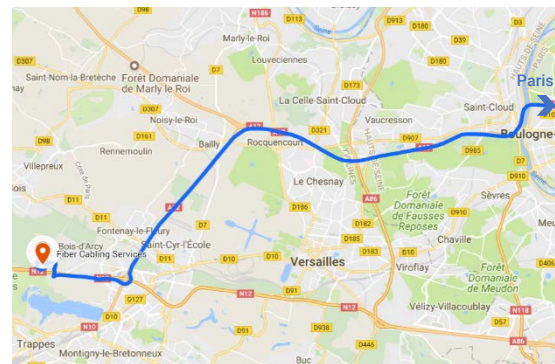

### En voiture

#### Adresse physique

Fiber Cabling Services  
8, rue Abel Gance  
ZAC de la Croix Bonnet  
78390 Bois d'Arcy

#### En provenance de l'A13

- Prendre l'A13, direction Paris/Versailles
- Au triangle de Rocquencourt, rester sur la droite et prendre l'A12 direction Saint Quentin-en-Yvelines/Dreux
- Prendre la N12 direction Dreux/Elancourt
- Après 2 km, prendre la sortie Bois d'Arcy, ZAC de la Croix Bonnet
- Continuer rue Georges Méliès et longer Leroy Merlin jusqu'au centre de la Poste
- Prendre à gauche rue Abel Gance, FCS est situé à l'entrée de la rue sur votre gauche

#### En provenance de l'A6

- Prendre l'A86 à Rungis, direction Versailles/Fresnes
- A 22 km, continuer à gauche sur la N12 direction Dreux/Elancourt
- A 27 km, prendre à droite, sortie Bois d'Arcy, ZAC de la Croix Bonnet
- Continuer rue Georges Méliès et longer Leroy Merlin jusqu'au centre de la Poste
- Prendre à gauche rue Abel Gance, FCS est situé à l'entrée de la rue sur votre gauche